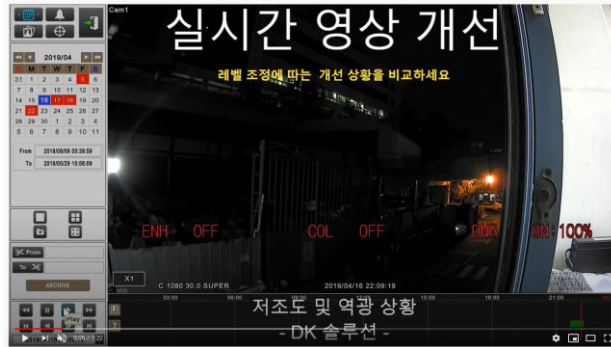

Power Switch (AC100~220V)

RS-485 Serial

DC12V

HDMI Output

HDMI Input

SDI Output

SDI Input

The red LED will be on when unlocking and the image can be improved with the control button

PIE-01HD

PIE-01HD-1U

<https://youtu.be/Cx2VDoFTpbo>

<https://youtu.be/-bMnEA0rYS8>

<https://youtu.be/sLkmgH1oEY>

<https://youtu.be/2dwM4uiGaAE>

<https://youtu.be/JMu10rC5UZO>

https://youtu.be/zN_SBs84M